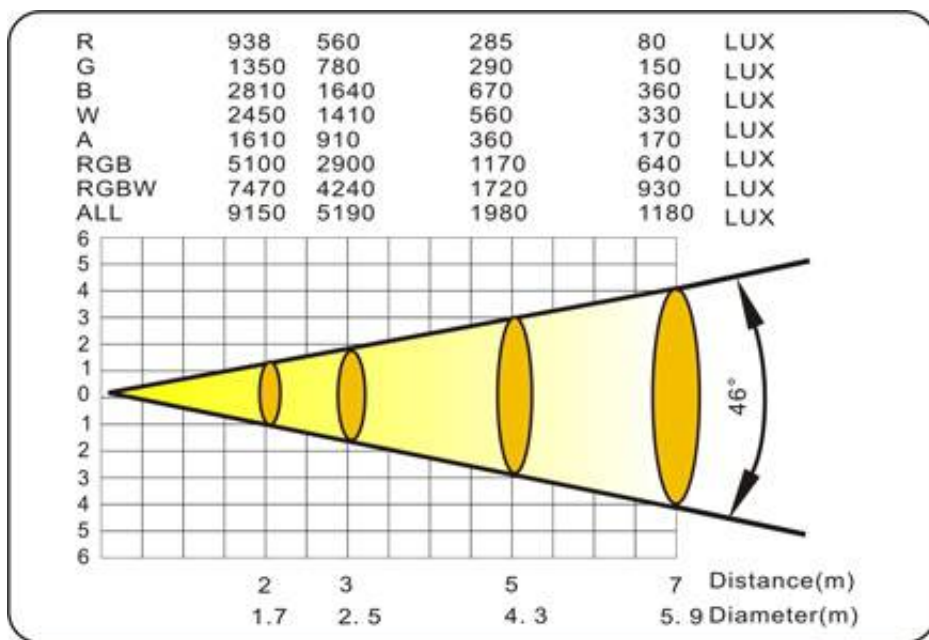

Единый адрес для всех регионов: gty@nt-rt.ru || www.lightsky.nt-rt.ru

Светодиодные приборы LIGHT SKY PL-18003 СТ

Предназначен для динамического освещения фасадов, мостов, архитектурных строений.

- Источник света: Сверх-яркие диоды 180 LED по 3W (R-24, G-24, B-36, W-36, A-60)
- Эквивалент лампе 2700 Вт
- Питание: 100-240V
- Частота: 50-60Hz
- Степень защиты: IP-65
- Стробоскоп: 0-30 Hz/ Second
- Угол раскрыва: standard 46°
- Управление: DMX 512 = 14 каналов
- Средняя продолжительность жизни: более 100000 часов.
- Габариты: 523x418x513 мм
- Вес: 20 кг